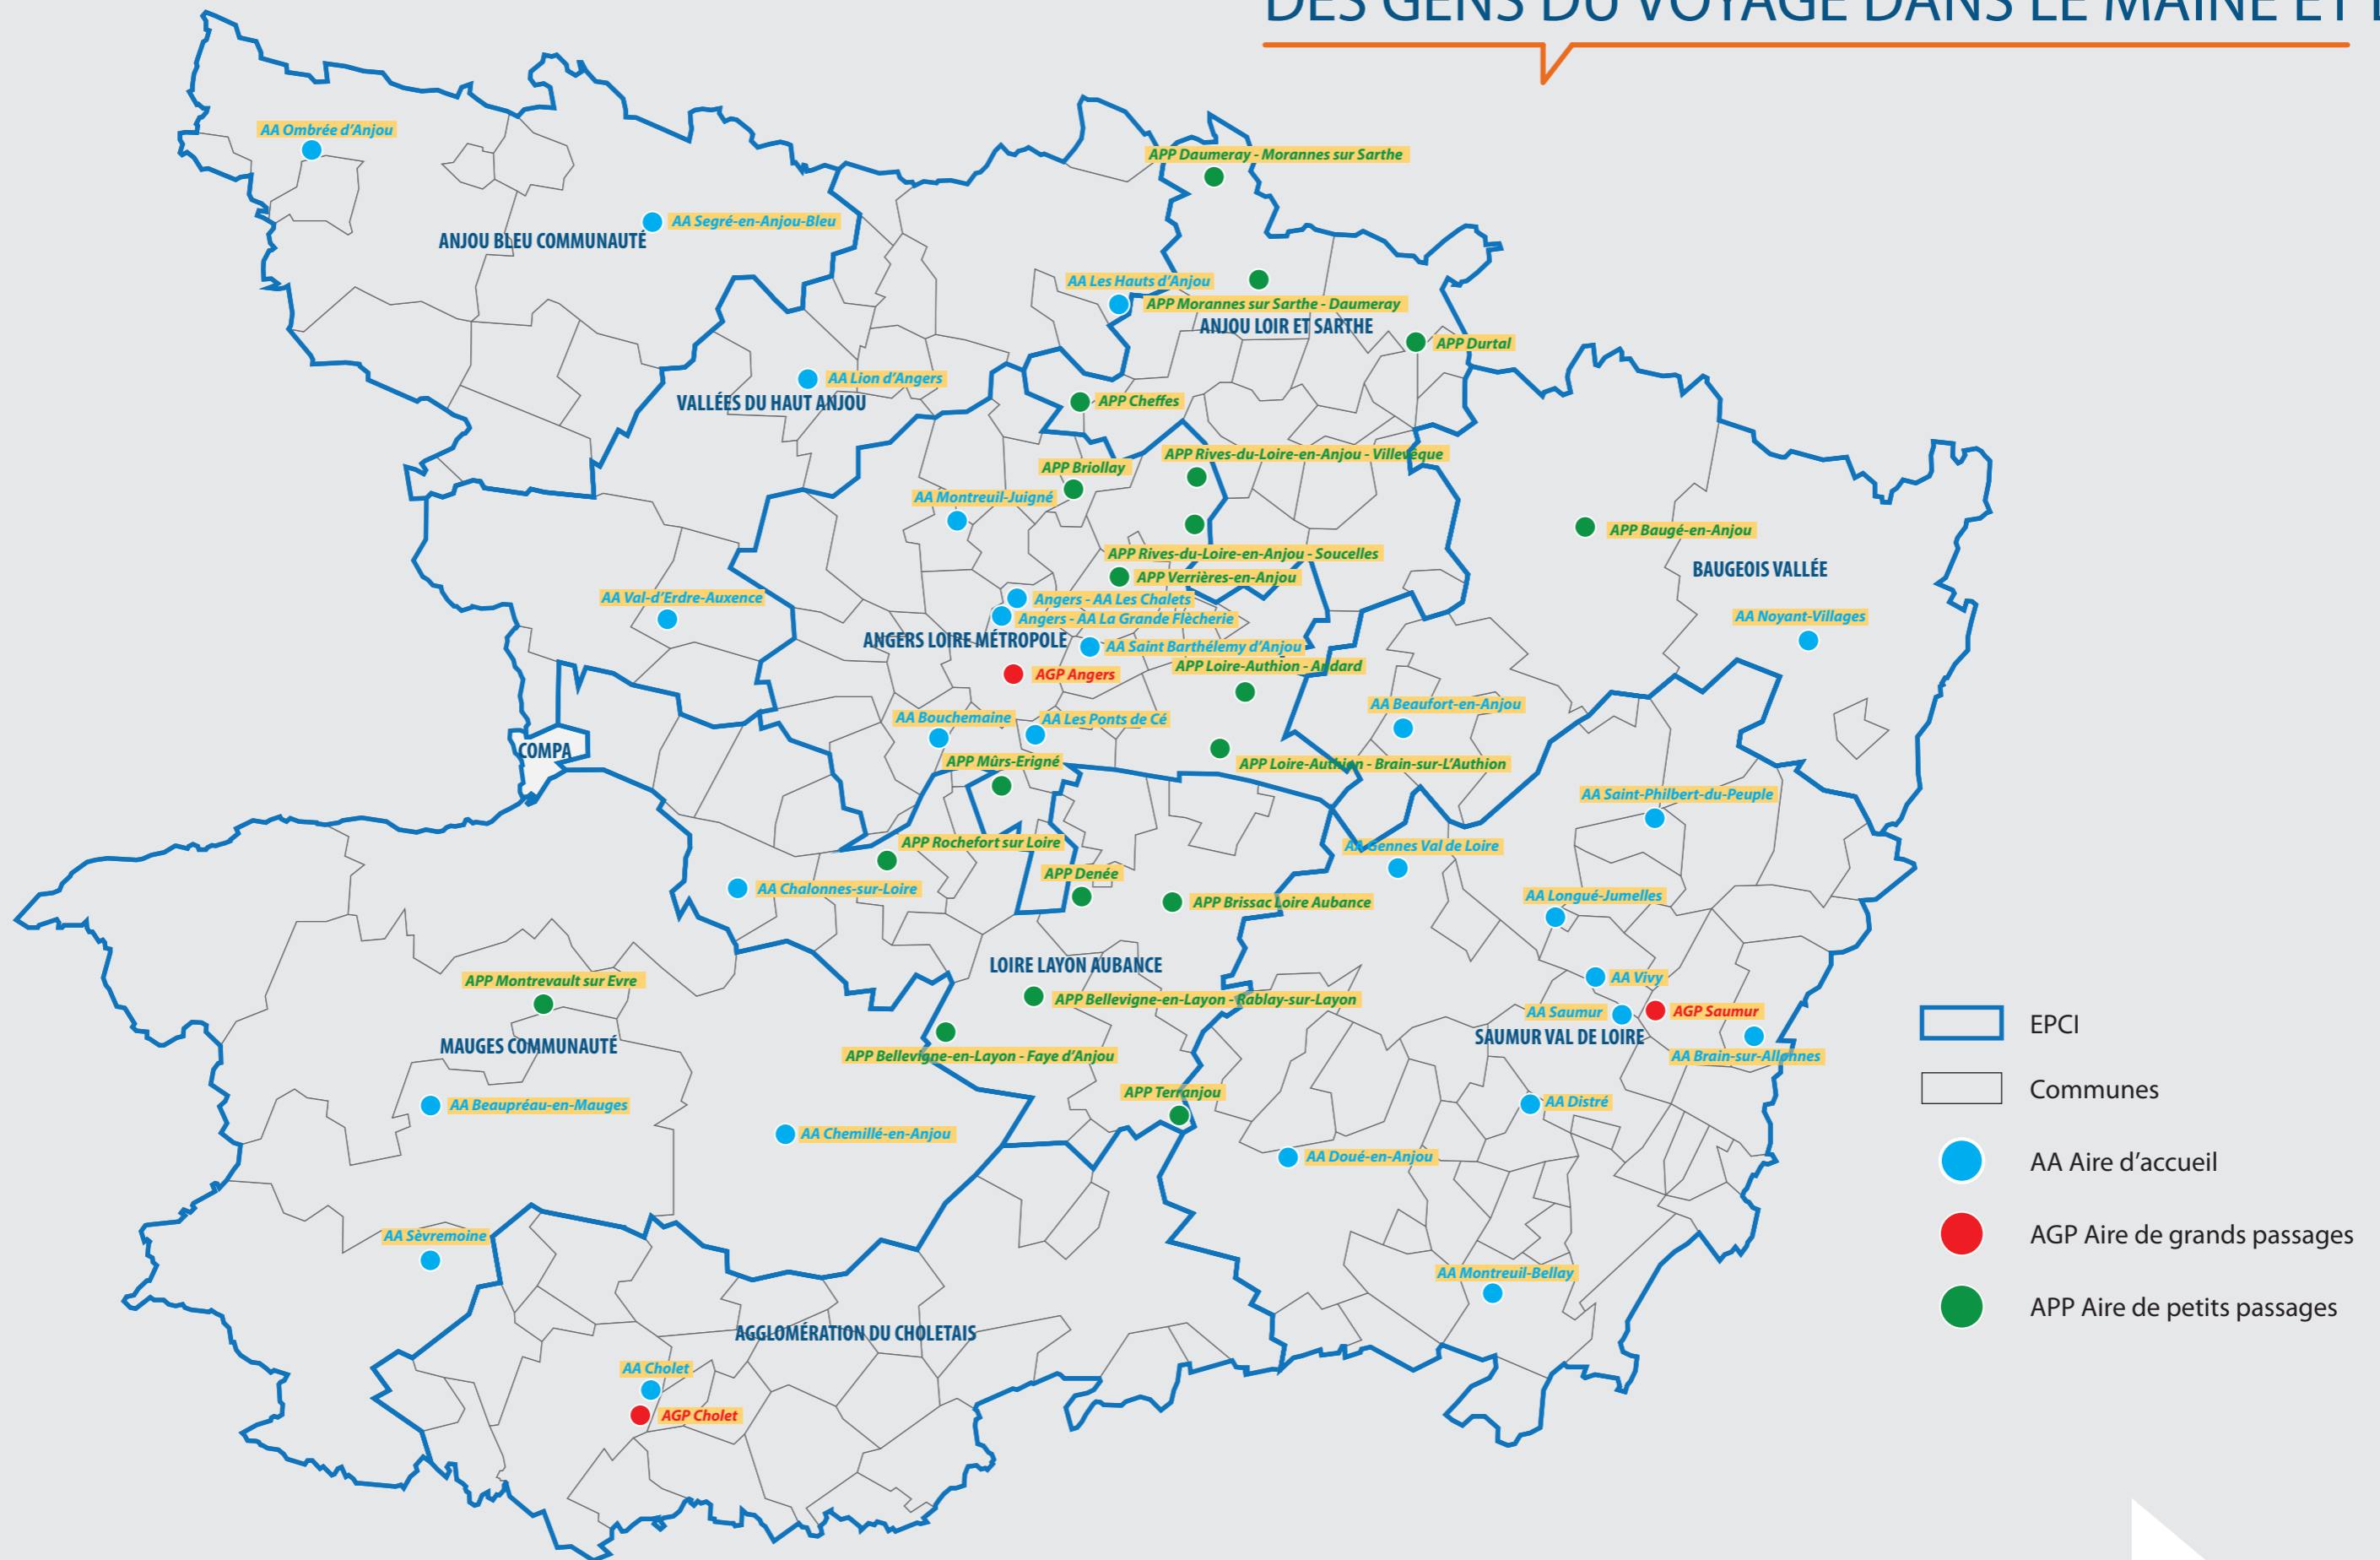

LOCALISATION DES STRUCTURES D'ACCUEIL DES GENS DU VOYAGE DANS LE MAINE ET LOIRE

-  EPCI
-  Communes
-  AA Aire d'accueil
-  AGP Aire de grands passages
-  APP Aire de petits passages